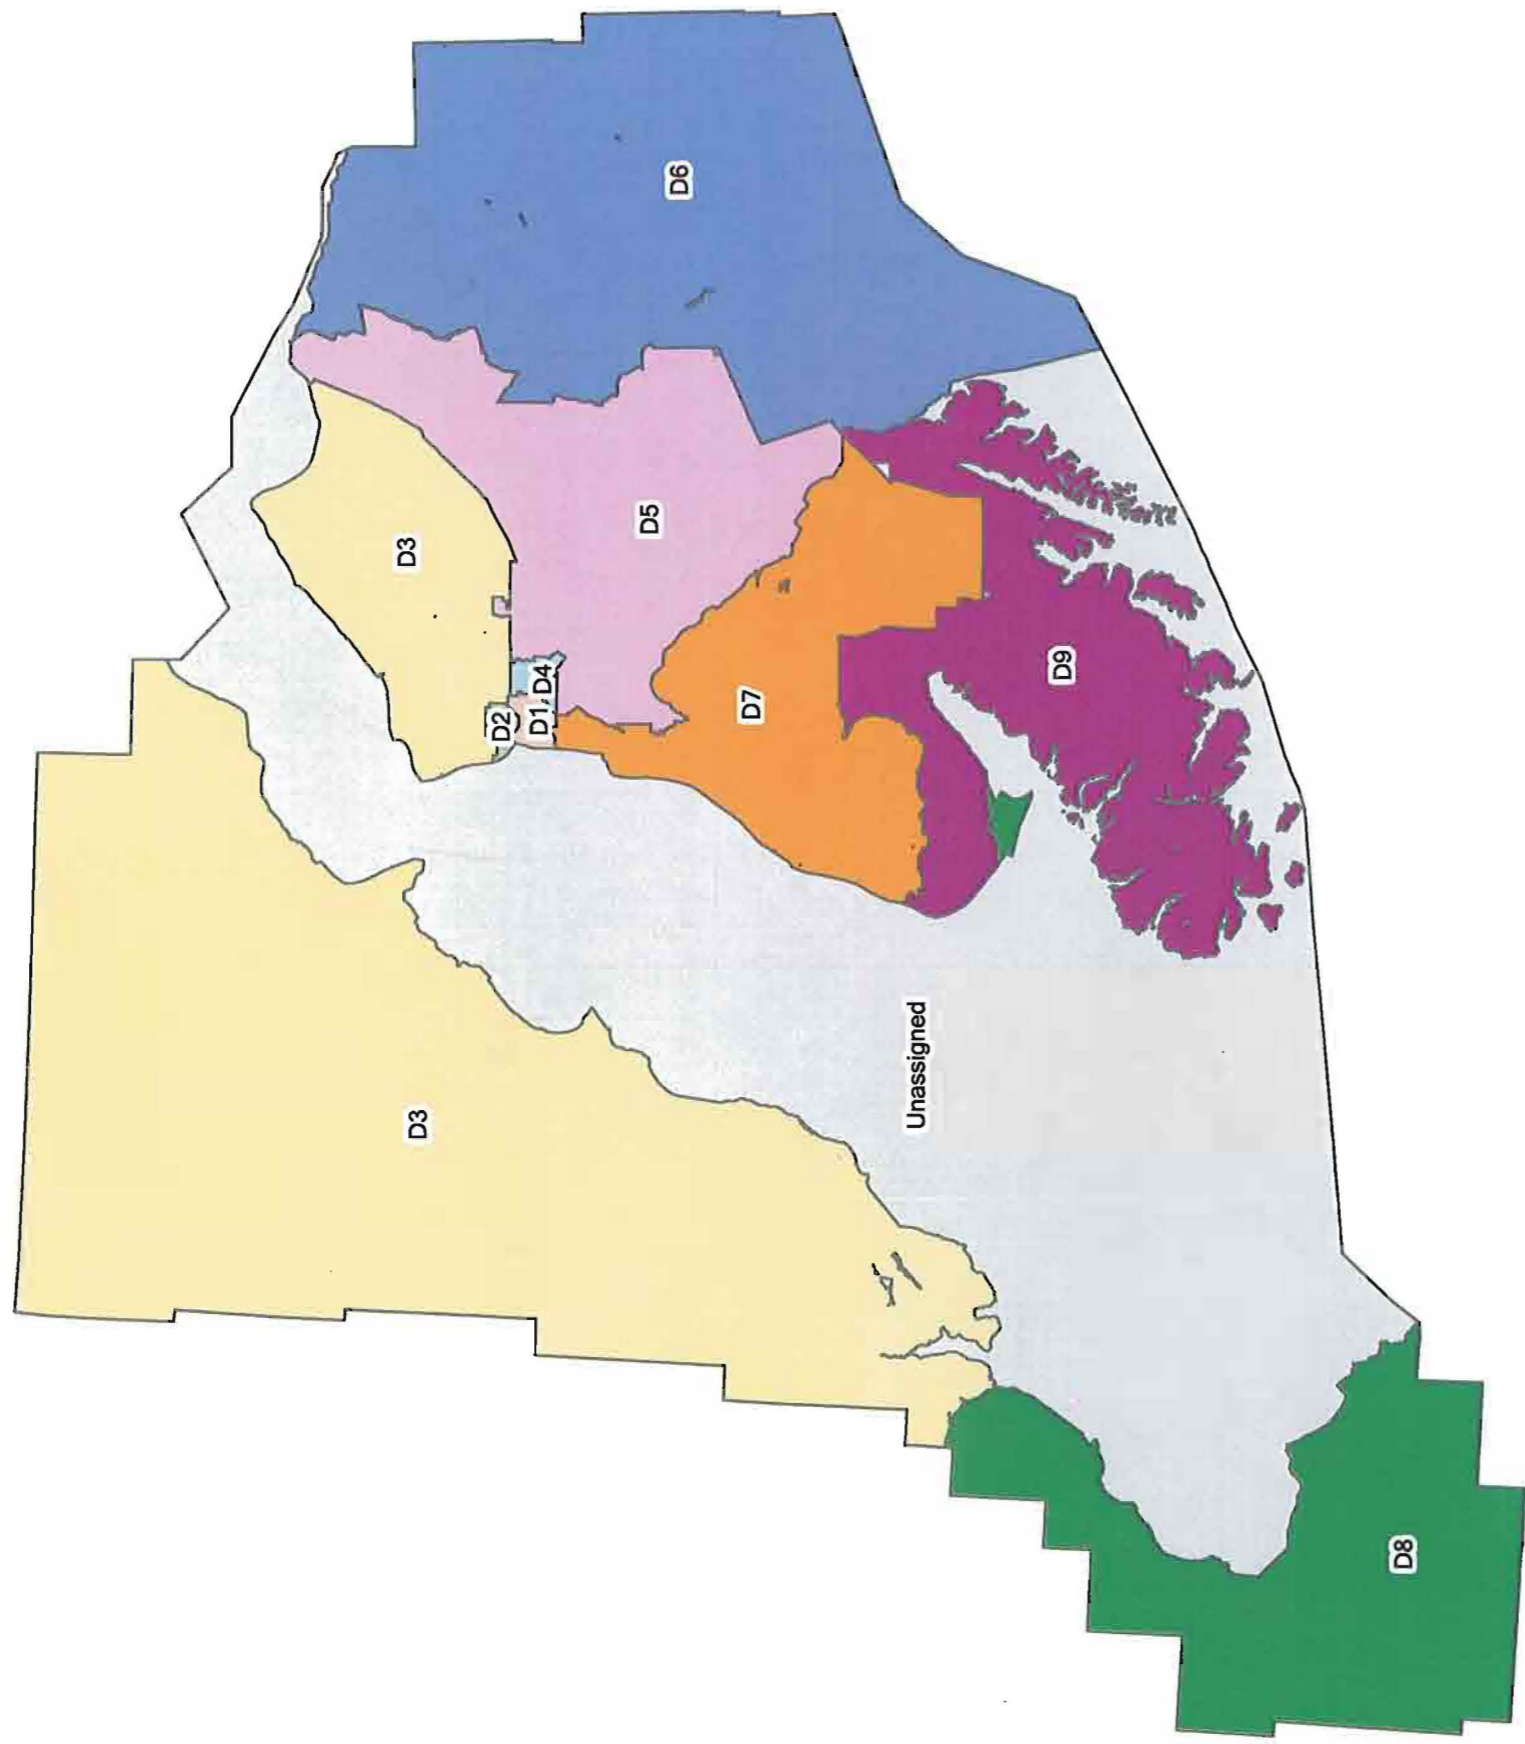

Existing 9 Member Assembly

DIST_ID	District	TAPERSONS	TAPERSONS_DEV	TAPERSONS_DVP
1	D1	6929	769	12.4837662337662
2	D2	5498	-662	-10.7467532467532
3	D3	5997	-163	-2.6461038961039
4	D4	6374	214	3.47402597402597
5	D5	6976	816	13.2467532467532
6	D6	5666	-494	-8.01948051948052
7	D7	5994	-166	-2.69480519480519
8	D8	5475	-685	-11.1201298701299
9	D9	6491	331	5.37337662337662